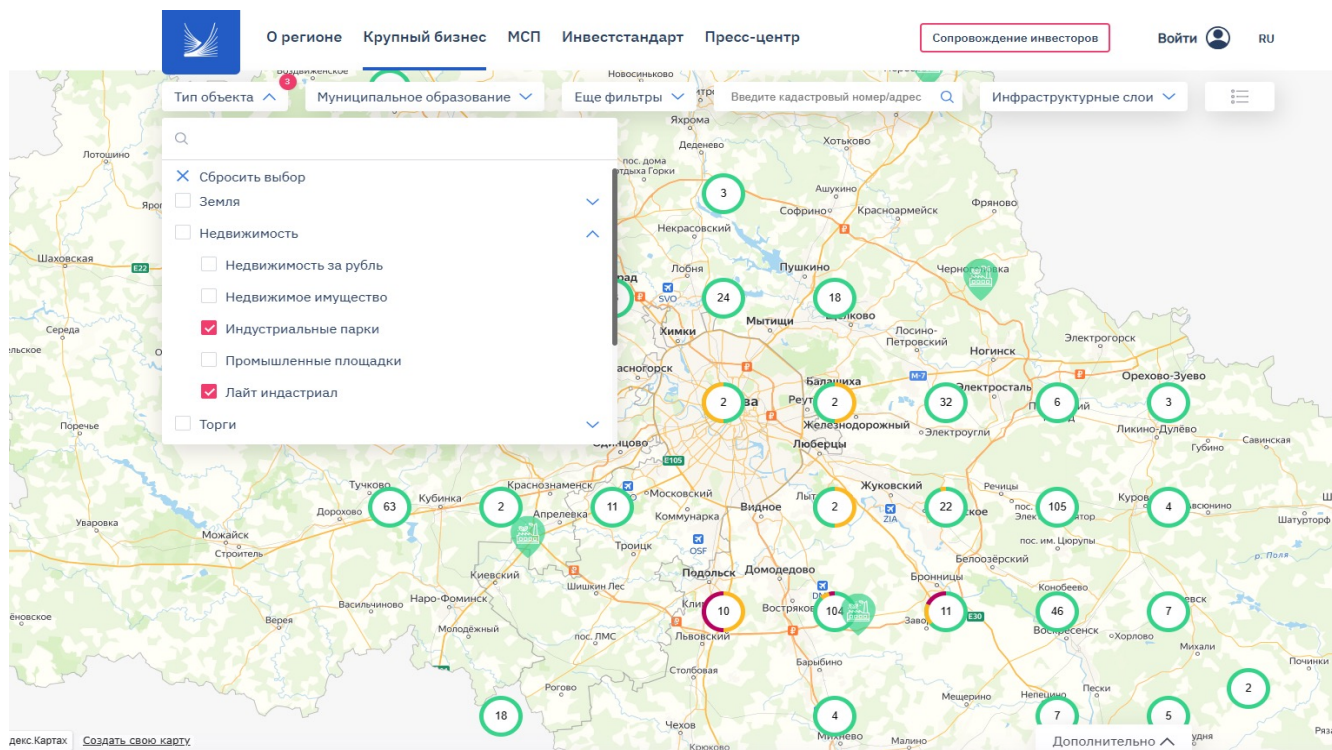

НОВЫЙ СЕРВИС – Начни бизнес в Индустриальном парке

1. Подать заявку с инвесткарты на Промышленную ипотеку

2. Подать заявку с инвест карты на получение мер поддержки

Срок услуги – 20 дней